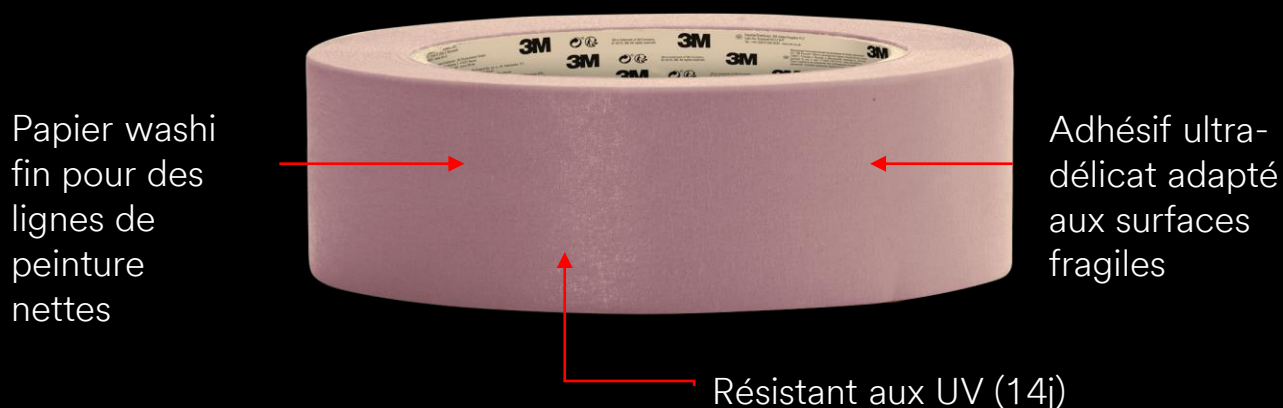

3M™ 2072

Adhésif de masquage
professionnel

Quand le résultat compte.

Dimensions:

24 mm x 50 m

36 mm x 50 m

48 mm x 50 m

Le 3M™ 2072 est un ruban de masquage très fin (washi) à adhésivité douce, pour un usage sur des surfaces sensibles. Il permet un retrait propre et sans dommage tout en assurant une ligne de peinture nette.

- Retrait sans endommager les surfaces délicates.
- Retrait sans trace jusqu'à 14 jours après la pose.
- Résiste aux UV
- Lignes de peintures nettes
- Sans retouches.
- Adapté pour les papiers peints*, les murs, bois et mobiliers fraîchement peints ou vernis.

*Papiers peints non vinyliques

3M

3M™ 2072 Ruban de masquage professionnel

Le ruban adhésif ultra-délicat

Informations commerciales:

Part-Nr.	Dimensions	Unit	Units / shipper
2072250 00	24 mm x 50 m	1 roll	36
2072360 00	36 mm x 50 m	1 roll	24
2072480 00	48 mm x 50 m	1 roll	24